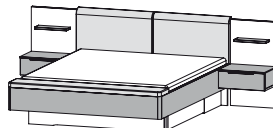

## TYPENÜBERSICHT Alle Maße B/H/T Ca.-Maße.

Schubkästen mit Unterflurschiene, Selbsteinzug und Dämpfung.

### Bettanlagen

Komfortbett, 2 Nachttisch-Paneele mit Ablageböden, 2 Nachttische mit Schubkästen, 2 Sockelschubkästen mit Blende  
180 x 200 - 299/103/210 cm  
200 x 200 - 319/103/210 cm

Komfortbett mit Bettbank, 2 Nachttisch-Paneele mit Ablageböden, 2 Nachttische mit Schubkästen, 2 Sockelschubkästen mit Blende  
180 x 200 - 299/103/238 cm  
200 x 200 - 319/103/238 cm

### Kommoden

1 Tür,  
4 Schubkästen,  
2 Fachböden  
96/84/42 cm

2 Türen,  
2 Fachböden  
96/84/42 cm

4 Schubkästen  
96/84/42 cm

2 Türen,  
4 Schubkästen,  
4 Fachböden  
144/84/42 cm

### Drehtürenschränke

Mitteltür(en) Spiegel  
4-türig, 2 Spglt. - 201/223/60 cm  
5-türig, 1 Spglt. - 250/223/60 cm  
6-türig, 2 Spglt. - 300/223/60 cm

4-türig - 201/223/60 cm  
5-türig - 250/223/60 cm  
6-türig - 300/223/60 cm