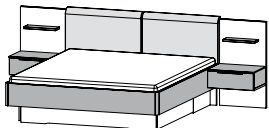

## TYPENÜBERSICHT Alle Maße B/H/T Ca.-Maße.

Schubkästen mit Unterflurschiene, Selbsteinzug und Dämpfung.

### Bettanlagen

Komfortbett, 2 Nachttisch-Paneele mit Ablageböden, 2 Nachttische mit Schubkästen, 2 Sockelschubkästen mit Blende  
180 x 200 - 299/103/210 cm  
200 x 200 - 319/103/210 cm

Komfortbett mit Bettbank, 2 Nachttisch-Paneele mit Ablageböden, 2 Nachttische mit Schubkästen, 2 Sockelschubkästen mit Blende  
180 x 200 - 299/103/238 cm  
200 x 200 - 319/103/238 cm

### Drehtürenschränke

Mitteltür(en) Spiegel  
4-türig, 2 Spglt. - 201/223/60 cm  
5-türig, 1 Spglt. - 250/223/60 cm  
6-türig, 2 Spglt. - 300/223/60 cm

4-türig - 201/223/60 cm  
5-türig - 250/223/60 cm  
6-türig - 300/223/60 cm